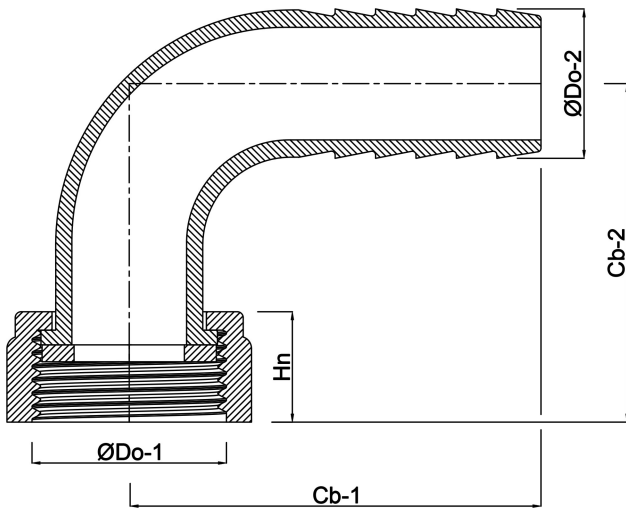

**Bocht 90° messing 3/4" x 20
mm wartel binnendraad x
slangtule (0424563)**

TECHNISCHE SPECIFICATIES

Materiaal	messing
Verbinding	wartel binnendraad x slangtule
Maat	3/4" x 20 mm

AFMETINGEN

Cb-1	50 mm
Cb-2	36 mm
Hn	16.6 mm
ØDi-1	3/4 "
ØDo-2	20 mm
β	90 °