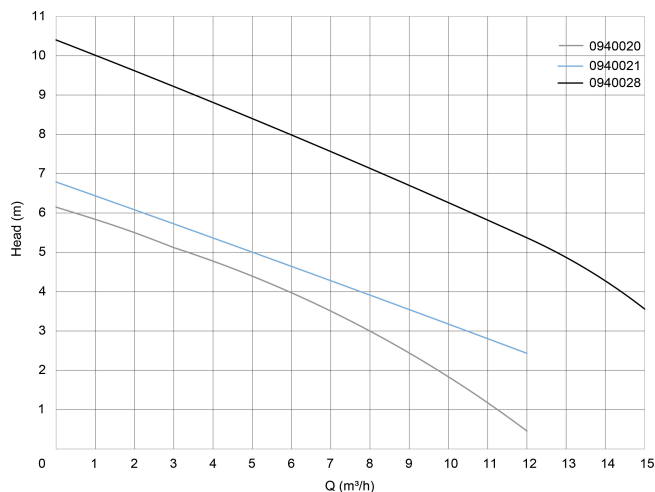

**DAB Dompelpomp
technopolymer 1 1/4"
binnendraad 1,5A 230VAC
groen type NOVA 200 M-NA
(0940020)**

TECHNISCHE SPECIFICATIES

Kleur	groen
Materiaal	technopolymer
Pomphuis	technopolymer
Materiaal waaier 1	technopolymer
Verbinding	binnendraad
Spanning	230VAC
Max. temperatuur	35 °C
Min. mediumtemperatuur (continu)	0 °C
Pers	1 1/4 "
Type	NOVA 200 M-NA
Vermogen	0,3 PK
MWK	6,6 m
Maat	1 1/4"
Vlotter	niet meegeleverd
Vermogen	0.22 kW
Ampère	1,5 A

Max capaciteit

10 m³/h

AFMETINGEN

Db

148 mm

H-1

38 mm

H-2

253 mm

ØDi-1

1 1/4 "

PRODUCTINFORMATIE

De types NOVA 300 en 600 zijn ideale dompelpompen voor bijvoorbeeld het leegpompen van kelders.

Mag ook gebruikt worden voor water met korrelvormige vaste delen tot maximaal 8 mm.