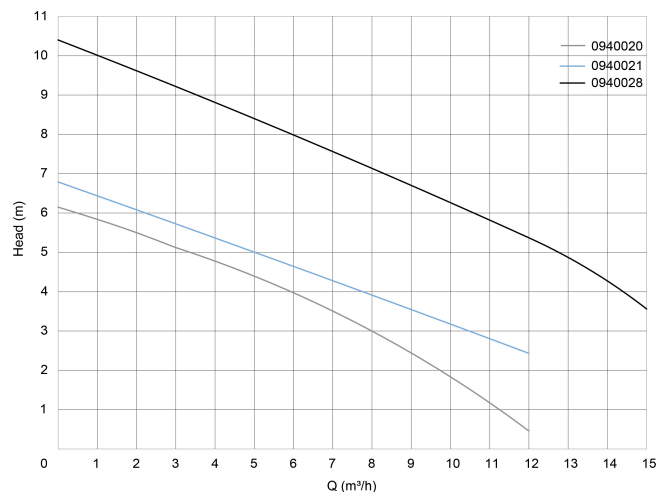

**DAB Dompelpomp
technopolymer 1 1/4"
binnendraad 1,5A 230VAC
groen type NOVA 200 M-NA
(0940020)**

TECHNISCHE SPECIFICATIES

Kleur	groen
Materiaal	technopolymer
Pomphuis	technopolymer
Materiaal waaier 1	technopolymer
Verbinding	binnendraad
Spanning	230VAC
Max. temperatuur	35 °C
Min. mediumtemperatuur (continu)	0 °C
Pers	1 1/4 "
Type	NOVA 200 M-NA
Vermogen	0,3 PK
Maat	1 1/4"
Vlotter	niet meegeleverd
Vermogen	0.22 kW
MWK	6,6
Ampère	1,5 A

Max capaciteit

10 m³/h

AFMETINGEN

Db

148 mm

H-1

38 mm

H-2

253 mm

ØDi-1

1 1/4 "

PRODUCTINFORMATIE

De types NOVA 300 en 600 zijn ideale dompelpompen voor bijvoorbeeld het leegpompen van kelders.

Mag ook gebruikt worden voor water met korrelvormige vaste delen tot maximaal 8 mm.