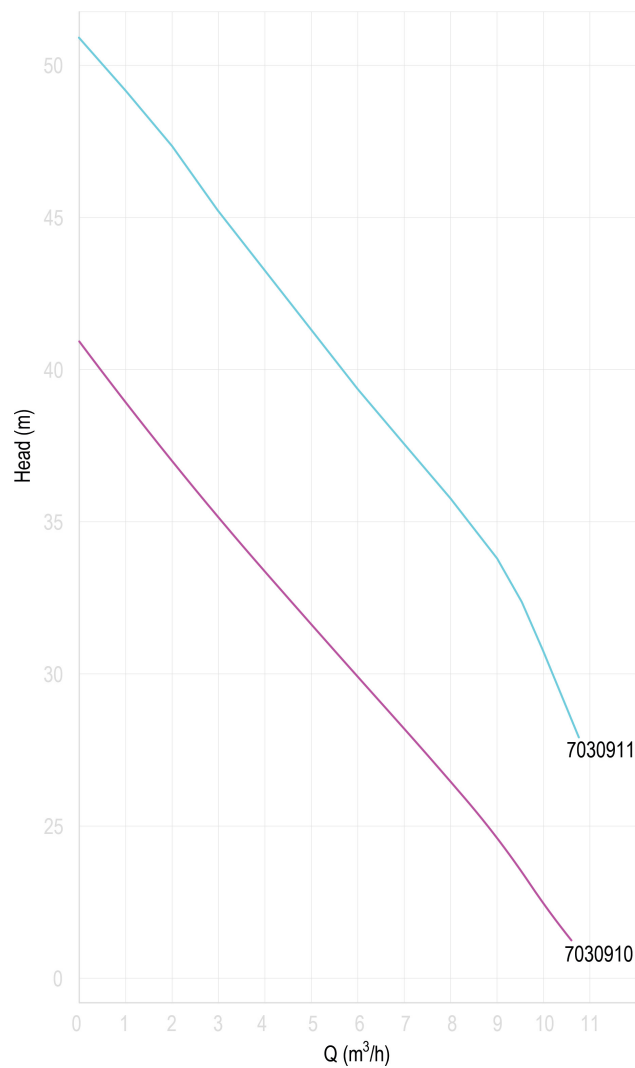

**DAB Jetpomp gietijzer 1 1/2" x
1 1/4" binnendraad 6bar 3,4A
400VAC groen zelfaanzuigend
type JET 102 T (7043961)**

TECHNISCHE SPECIFICATIES

Kleur	groen
Materiaal	gietijzer
Pomphuis	gietijzer
Materiaal waaier 1	noryl
Model	zelfaanzuigend
MWK	62 m
Verbinding	binnendraad
Max. temperatuur	35 °C
Min. mediumtemperatuur (continu)	0 °C
Max capaciteit	10.5 m ³ /h
Pers	1 1/4 "
Max. omgevingstemperatuur	40 °C
Zuig	1 1/2 "
Type	JET 102 T
Maat	1 1/2" x 1 1/4"
Spanning	400VAC

Ampère

3,4 A

PRODUCTINFORMATIE

Zuigt aan tot 8 meter diep.

Gegenereerd op datum: 26-05-2026

<http://www.bosta.com>