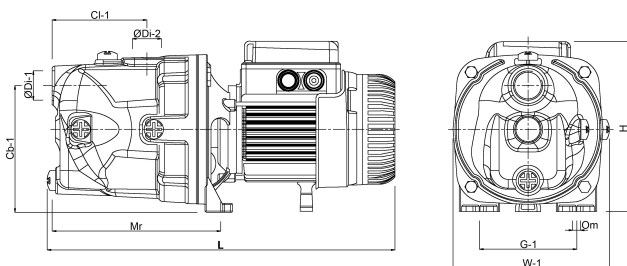

**DAB Jetpomp gietijzer 1 1/2" x
1 1/4" binnendraad 6bar 3,4A
400VAC groen zelfaanzuigend
type JET 102 T (7043961)**

TECHNISCHE SPECIFICATIES

Kleur	groen
Materiaal	gietijzer
Pomphuis	gietijzer
Materiaal waaier 1	noryl
Model	zelfaanzuigend
MWK	62 m
Verbinding	binnendraad
Max. temperatuur	35 °C
Min. mediumtemperatuur (continu)	0 °C
Max capaciteit	10.5 m ³ /h
Pers	1 1/4 "
Max. omgevingstemperatuur	40 °C
Zuig	1 1/2 "
Type	JET 102 T
Maat	1 1/2" x 1 1/4"
Spanning	400VAC

Ampère

3,4 A

PRODUCTINFORMATIE

Zuigt aan tot 8 meter diep.

Gegenereerd op datum: 26-05-2026

<http://www.bosta.com>