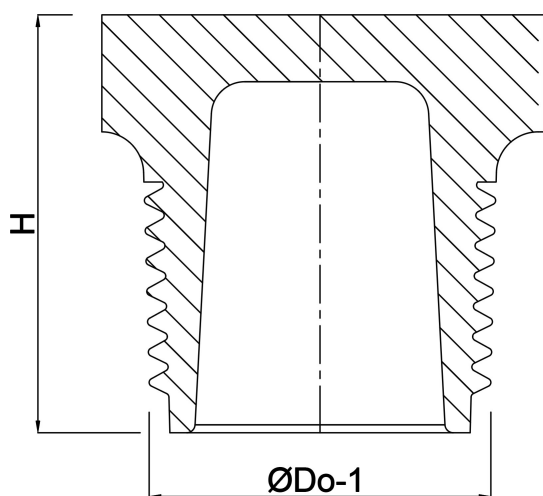

Profec Nr. 290 Plug RVS 316 1
1/4" buitendraad 16bar
(0080176)

TECHNISCHE SPECIFICATIES

Materiaal RVS 316

Verbinding buitendraad

Fitting nr. Nr. 290

Werkdruk 16 bar

Max. temp. 100 °C

Maat 1 1/4"

AFMETINGEN

H 30.5 mm

ØDi-1 35 mm

ØDo-1 1 1/4"

Gegenerereerd op datum: 13-03-2026

<http://www.bosta.com>