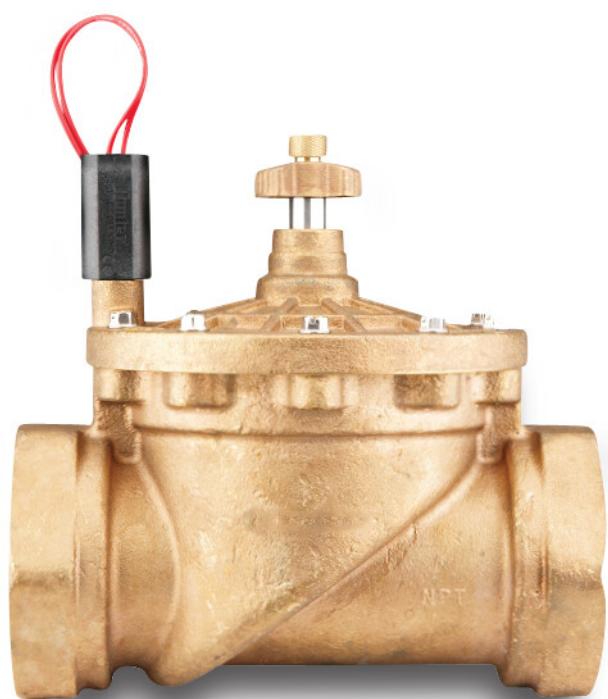

**Hunter Magneetventiel
messing 1" binnendraad 15bar
24VAC messing type IBV-101-
GB met doorstroomregeling
(7032987)**

Hunter®

TECHNISCHE SPECIFICATIES

Kleur	messing
Materiaal	messing
Bediening	indirect servo gestuurd met volumeregulerende spindel
Verbinding	binnendraad
Spanning	24VAC
Instelbereik	1,5 - 15 bar
Minimum voordruk	1.5 bar
Werkdruk	15 bar
Max. temp.	66 °C
Type	IBV-101-GB
Capaciteit	0,4 - 150 l/min
Maat	1"
Type	met doorstroomregeling

PRODUCTINFORMATIE

Een solide messing afsluiter die jarenlang probleemloos werkt in alle watertoepassingen. IBV afsluiters zijn de beste optie voor de zwaarste omstandigheden op commerciële locaties. De beste afsluiter met een jarenlange betrouwbare werking.