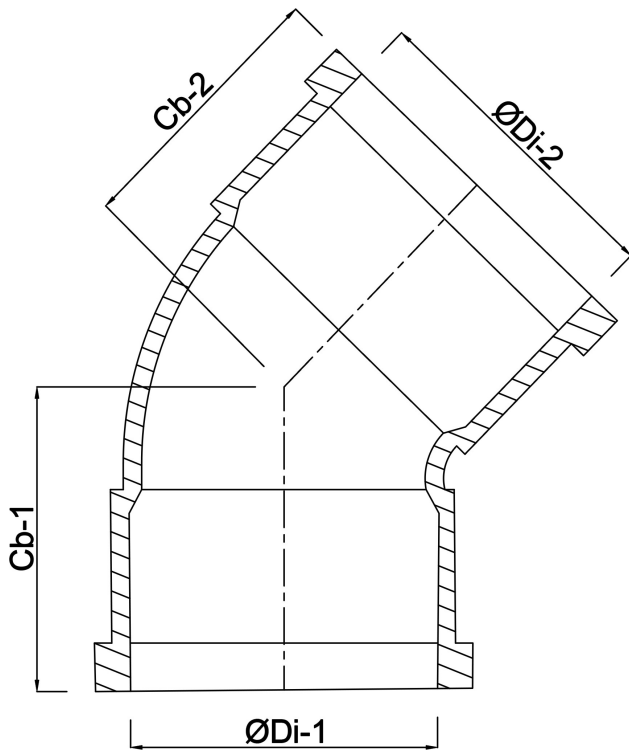

**Profec Bocht 45° PVC-U 225
mm lijmmof 10bar grijs type
handgevormd (0100024)**

TECHNISCHE SPECIFICATIES

Kleur	grijs
Type	handgevormd
Materiaal	PVC-U
Verbinding	lijmmof
Maat	225 mm
Werkdruk	10 bar

AFMETINGEN

Cb-1	305 mm
Cb-2	305 mm
Gietvorm	handgevormd
ØDi-1	225 mm
ØDi-2	225 mm
β	90 °

Gegeneroord op datum: 22-05-2026

<http://www.bosta.com>