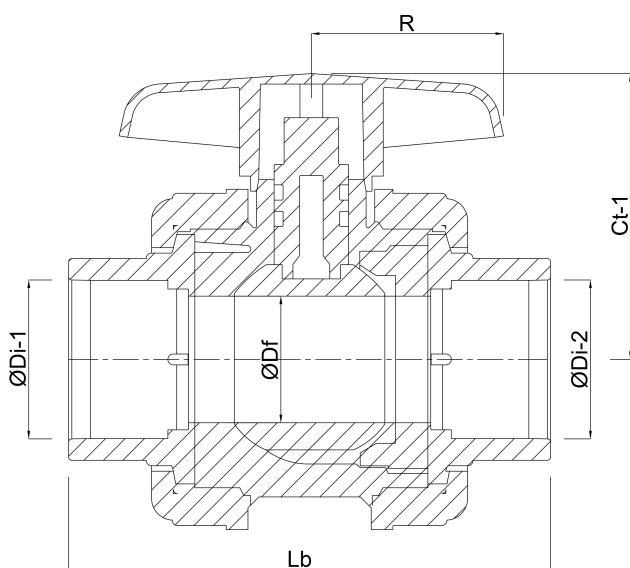

Maat 63 mm

DN

50

## AFMETINGEN

Ct-1

107 mm

Lb

190 mm

R

74 mm

ØDf

50 mm

ØDi-1

63 mm

ØDi-2

63 mm