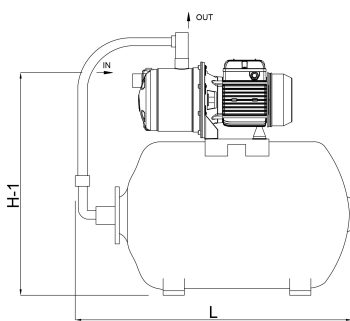

Inhoud 60 ltr

MWK 50 m

Ketel 24 ltr

Maat 1"

Verbinding binnendraad

Vermogen 1.1 kW

Waaiers 1

Ampère 3,2 A

Max capaciteit 3.6 m<sup>3</sup>/h

Max. omgevingstemperatuur 40 °C

BEP Capaciteit 2.4

BEP Opvoerhoogte 31

PORlh 19

PORhh 50

PORlq 0.6

PORhq 3.6

## AFMETINGEN

H-1 500 mm

H-2 550 mm

L 425 mm

W-1 270 mm