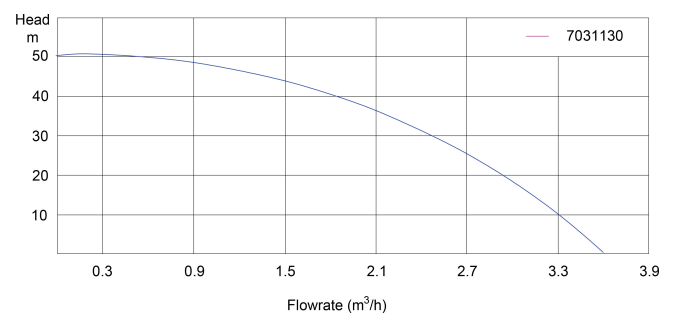

# TECHNISCHE SPECIFICATIES

Kleur blauw

Materiaal RVS 304

Pomphuis RVS 304

Materiaal waaier 1 noryl

Spanning 230VAC

Max. temperatuur 40 °C

Type AJ 50/60 - 24

Max capaciteit 3.6 m<sup>3</sup>/h

Max. omgevingstemperatuur 40 °C

BEP Capaciteit 2.4

BEP Opvoerhoogte 31

PORlh 19

PORhh 50

PORlq 0.6

PORhq 3.6

## AFMETINGEN

H-1 500 mm

H-2 550 mm

L 425 mm

W-1 270 mm