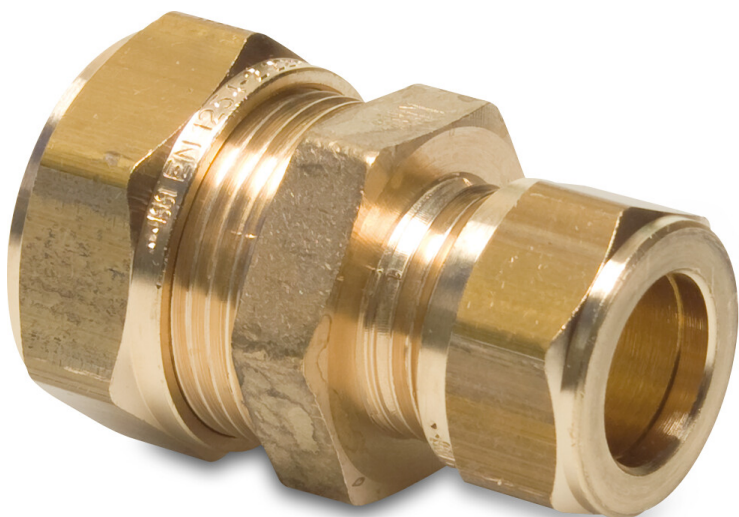

Verloopsock messing 28 mm x 22 mm knel KIWA/GASTEC S1 (7005795)

TECHNISCHE SPECIFICATIES

| | |
|------------|---------------|
| Materiaal | messing |
| Keurmerk | KIWA/GASTEC |
| Verbinding | knel |
| Maat | 28 mm x 22 mm |
| Label | S1 |