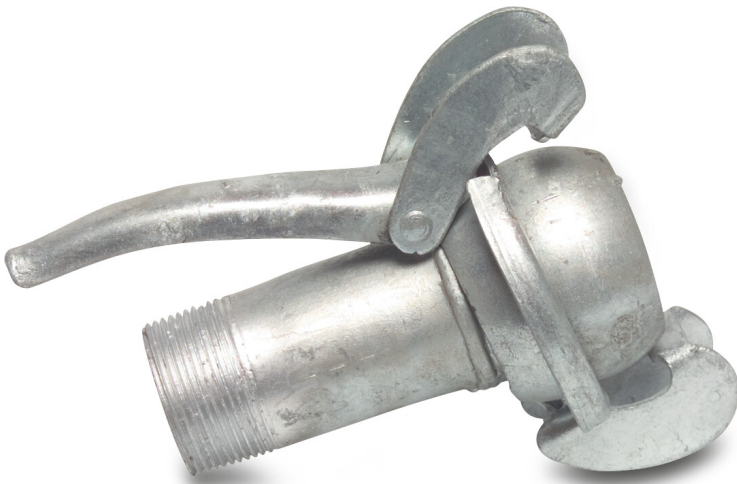

**Snelkoppeling staal  
gegalvaniseerd 76 mm x 2 1/2"  
M-deel Bauer x buitendraad  
type Bauer S74 (0220412)**

# TECHNISCHE SPECIFICATIES

Type	Bauer
------	-------

Materiaal	staal
-----------	-------

Oppervlaktebehandeling	gegalvaniseerd
------------------------	----------------

Verbinding	M-deel Bauer x buitendraad
------------	----------------------------

Type	S74
------	-----

Maat	76 mm x 2 1/2"
------	----------------

Lengte	140 mm
--------	--------

**Gegenererd op datum: 23-05-2026**

<http://www.bosta.com>