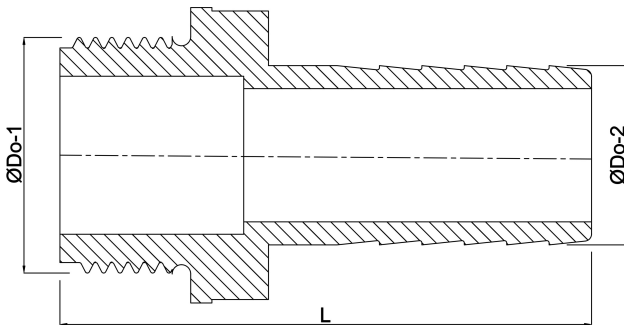

Profec Slangtule messing 1/4" x 10 mm buitendraad x slangtule (0710508)

TECHNISCHE SPECIFICATIES

Materiaal	messing
Verbinding	buitendraad x slangtule
Max. temp.	120 °C
Maat	1/4" x 10 mm
Max. temperatuur	120 °C
Sleutelmaat	16

AFMETINGEN

Dq-2	9.6 mm
F-1	10 mm
L	34 mm
Lb	34 mm
Lq-2	13.5 mm
Nq-2	2
P-1	16 mm
ØDi-1	9 mm
ØDi-2	7 mm

ØDo-1

1/4 "

ØDo-2

10 mm

Gegenererd op datum: 24-05-2026

<http://www.bosta.com>