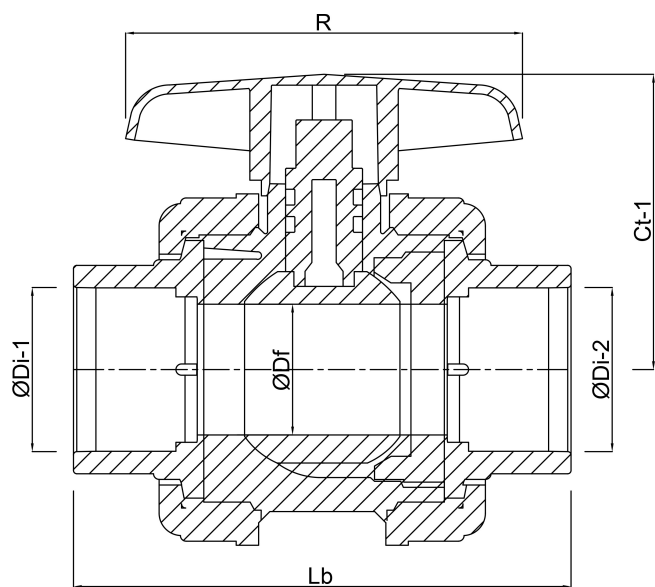

Constructie huis 3-delig

Materiaal huis PVC-U

Materiaal afdichting PE/EPDM

Verbinding binnendraad

Temperatuurbereik 10°C - 60°C

Werkdruk 10 bar

Maat 1 1/2"

DN 40

AFMETINGEN

Ct-1 97 mm

Lb 167 mm

R 135 mm

ØDf 40 mm

ØDi-1 1 1/2 "

ØDi-2 1 1/2 "

Gegenereerd op datum: 07-03-2026