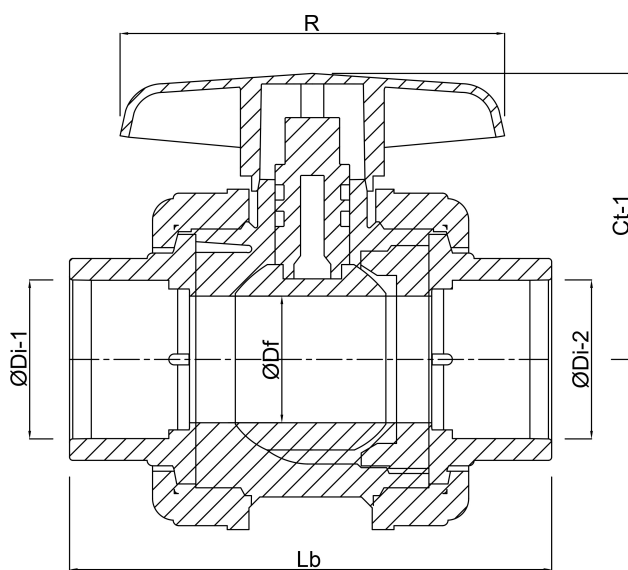

Constructie huis 3-delig

Materiaal huis PVC-U

Materiaal afdichting PE/EPDM

Verbinding binnendraad

Temperatuurbereik 10°C - 60°C

Werkdruk 10 bar

Maat 1 1/2"

DN 40

AFMETINGEN

Ct-1 97 mm

Lb 167 mm

R 135 mm

ØDf 40 mm

ØDi-1 1 1/2 "

ØDi-2 1 1/2 "

Gegenerereerd op datum: 23-05-2026