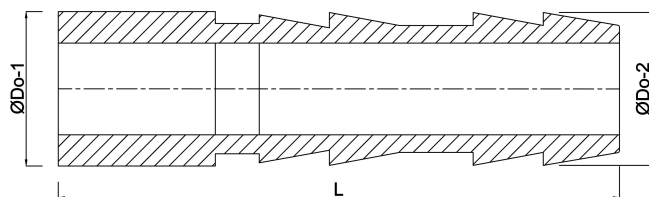

Profec Slangtule PVC-U 40 mm spie x slangtule 10bar grijs (0111005)

TECHNISCHE SPECIFICATIES

Kleur	grijs
Materiaal	PVC-U
Verbinding	spie x slangtule
Werkdruk	10 bar
Maat	40 mm

AFMETINGEN

L	52 mm
L	78 mm
Lb	78 mm
P-1	26.5 mm
ØDi-1	32 mm
ØDo-1	40 mm
ØDo-2	40 mm