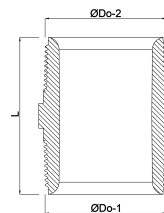

# TECHNISCHE SPECIFICATIES

Kleur wit

Materiaal nylon

Verbinding buitendraad

Werkdruk 16 bar

Max. temp. 80 °C

Maat 1 1/2"

# AFMETINGEN

F-1 20 mm

F-2 20 mm

K-1 54 mm

L 57.5 mm

ØDo-1 1 1/2 "

ØDo-2 1 1/2 "

**Gegenerereerd op datum: 13-03-2026**