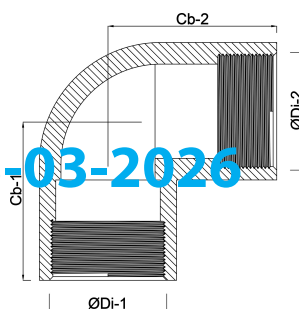

Profec Knie 90° PVC-U 3/4"
binnendraad 10bar grijs
(0110151)

TECHNISCHE SPECIFICATIES

Kleur grijs

Materiaal PVC-U

Verbinding binnendraad

Werkdruk 10 bar

Maat 3/4"

AFMETINGEN

Cb-1 33 mm

Cb-2 33 mm

F-1 16 mm

ØDi-1 3/4 "

ØDi-2 3/4 "

β 90 °

Gegenererd op datum: 13-03-2026

<http://www.bosta.com>