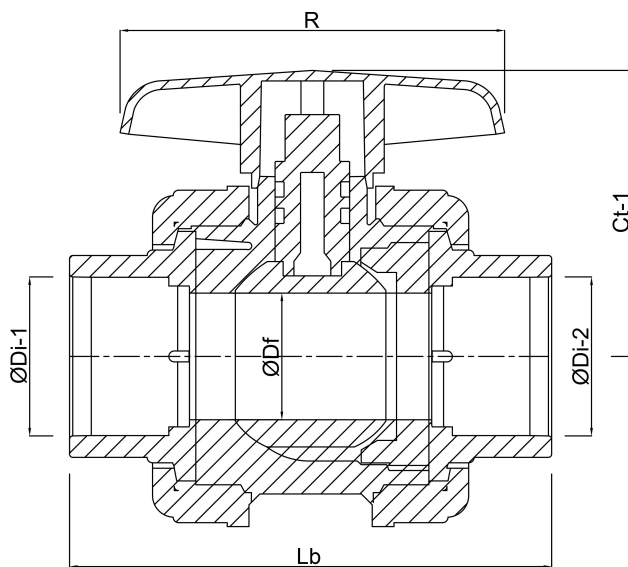

Constructie huis 3-delig

Materiaal huis PVC-U

Materiaal afdichting PE/EPDM

Verbinding binnendraad

Temperatuurbereik 10°C - 60°C

Werkdruk 10 bar

Maat 1 1/4"

DN 32

AFMETINGEN

Ct-1 85 mm

Lb 142 mm

R 111 mm

ØDf 32 mm

ØDi-1 1 1/4 "

ØDi-2 1 1/4 "

Gegenererd op datum: 23-05-2026