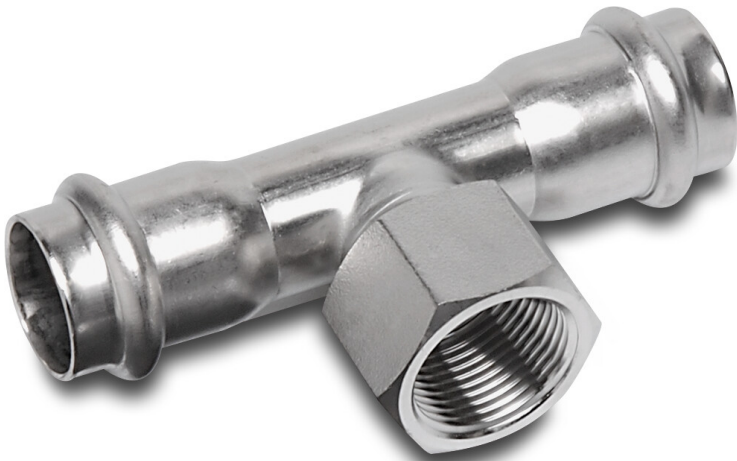

**Bonfix T-stuk 90° RVS 316L 54  
mm x 1/2" x 54 mm pers x  
binnendraad x pers KIWA  
(0085227)**

**bonfix**<sup>®</sup>  
the fitting factory

# TECHNISCHE SPECIFICATIES

Materiaal RVS 316L

Keurmerk KIWA

Verbinding pers x binnendraad x pers

Maat 54 mm x 1/2" x 54 mm

**Gegenereerd op datum: 22-05-2026**

<http://www.bosta.com>