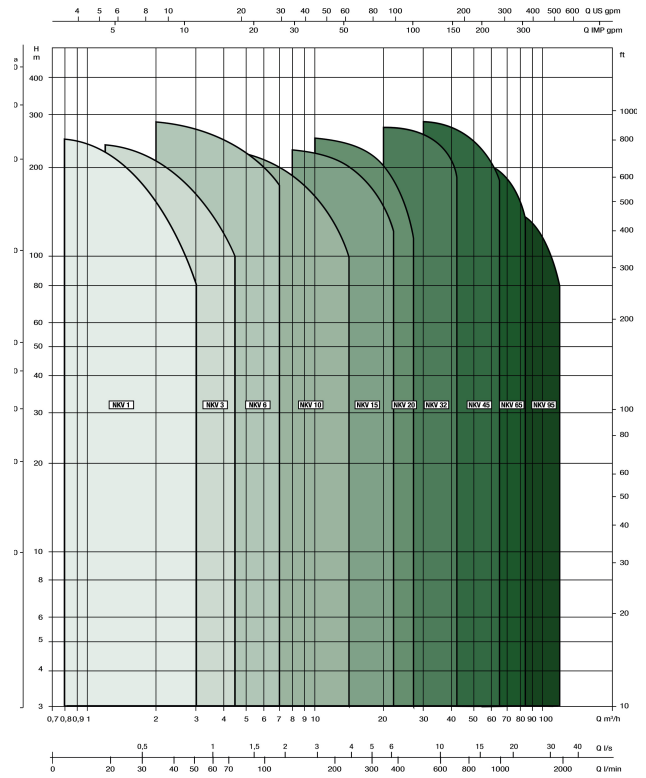

**DAB Meertraps**  
**centrifugaalpomp RVS DN80**  
**flens 52.1A 400VAC type NKV**  
**45/7 T (7043210)**

# TECHNISCHE SPECIFICATIES

Materiaal	RVS
Verbinding	flens
Type	NKV 45/7 T
Vermogen	40 PK
Maat	DN80
Spanning	400VAC
Vermogen	30 kW
Ampère	52.1 A

# AFMETINGEN

C	292 mm
D	365 mm
H	1864 mm
H-1	140 mm
H-2	1194 mm

**Gegeneerd op datum: 27-05-2026**

<http://www.bosta.com>