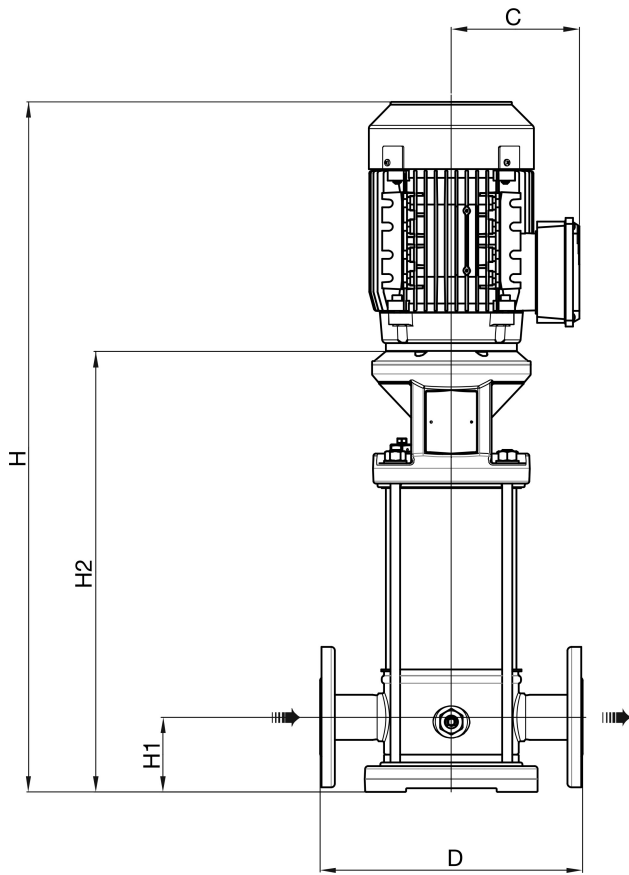

**DAB Meertraps**  
**centrifugaalpomp RVS DN80**  
**flens 52.1A 400VAC type NKV**  
**45/7 T (7043210)**

# TECHNISCHE SPECIFICATIES

Materiaal	RVS
Verbinding	flens
Type	NKV 45/7 T
Vermogen	40 PK
Maat	DN80
Spanning	400VAC
Vermogen	30 kW
Ampère	52.1 A

# AFMETINGEN

C	292 mm
D	365 mm
H	1864 mm
H-1	140 mm
H-2	1194 mm

**Gegeneerd op datum: 27-05-2026**

<http://www.bosta.com>