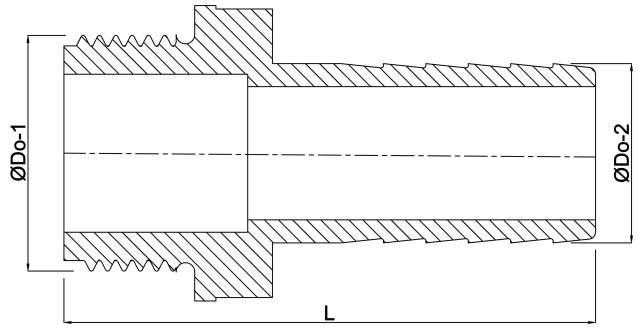

**Slangtule PP 3/8" x 10 mm  
buitendraad x slangtule 6bar  
grijs (0330171)**

# TECHNISCHE SPECIFICATIES

Kleur	grijs
Materiaal	PP
Verbinding	buitendraad x slangtule
Werkdruk	6 bar
Max. temp.	80 °C
Maat	3/8" x 10 mm
Sleutelmaat	20

# AFMETINGEN

F-1	13.5 mm
L	47 mm
Lq-2	22 mm
ØDi-1	10 mm
ØDi-2	6 mm
ØDo-1	3/8 "
ØDo-2	10 mm

**Gegenerereerd op datum: 23-05-2026**

<http://www.bosta.com>