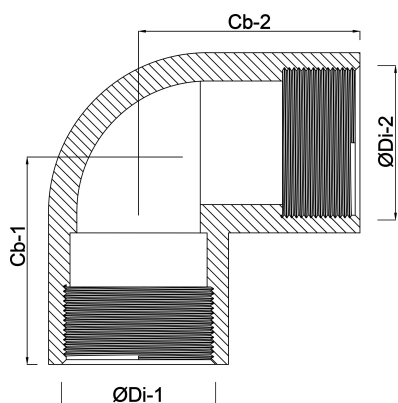

Nr. 90 Knie 90° brons 1/2"
binnendraad 25bar (0720202)

TECHNISCHE SPECIFICATIES

Materiaal brons

Verbinding binnendraad

Fitting nr. Nr. 90

Maat 1/2"

Werkdruk 25 bar

AFMETINGEN

Cb-1 11 mm

Cb-2 11 mm

ØDi-1 1/2 "

ØDi-2 1/2 "

β 90 °

Gegenerereerd op datum: 13-03-2026

<http://www.bosta.com>