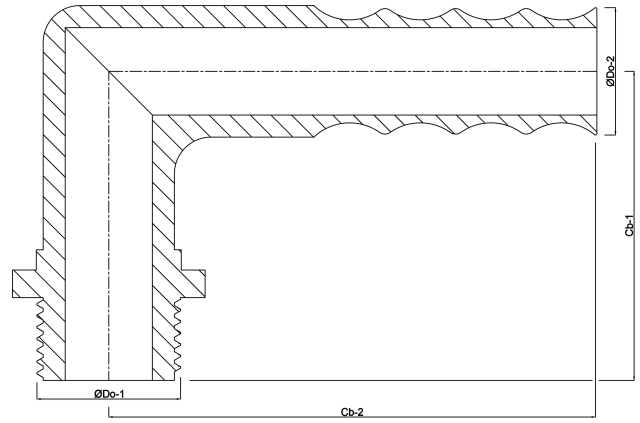

**Bocht 90° PA (nylon) 3/4" x 20
mm buitendraad x slangtule
16bar wit (0440546)**

TECHNISCHE SPECIFICATIES

Kleur wit

Materiaal PA (nylon)

Verbinding buitendraad x slangtule

Max. temperatuur 80 °C

Werkdruk 16 bar

Max. temp. 80 °C

Maat 3/4" x 20 mm

AFMETINGEN

Cb-1 56 mm

Cb-2 53.7 mm

ØDo-1 3/4 "

ØDo-2 20 mm

β 90 °