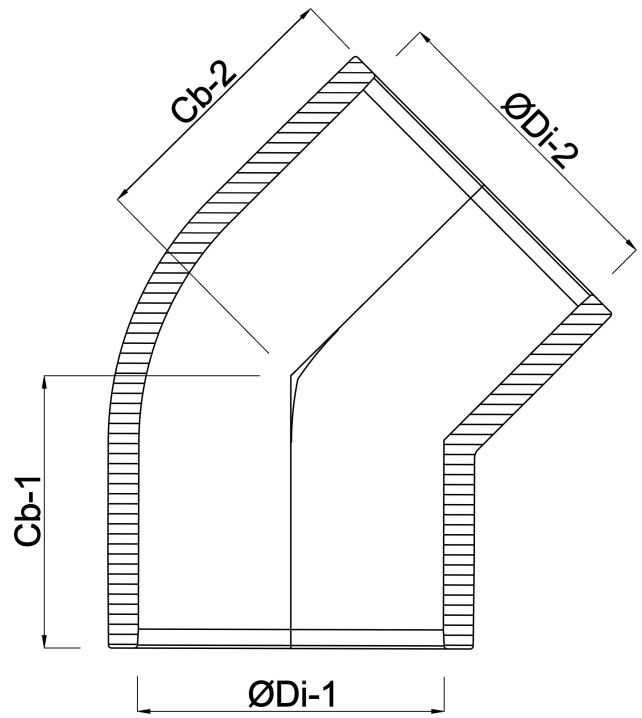

# TECHNISCHE SPECIFICATIES

Kleur grijs

Materiaal PVC-U

Verbinding lijmmof

Maat 125 mm

Werkdruk 16 bar

# AFMETINGEN

Cb-1 72 mm

Cb-2 72 mm

ØDi-1 125 mm

ØDi-2 125 mm

**Gegenerereerd op datum: 22-05-2026**

<http://www.bosta.com>