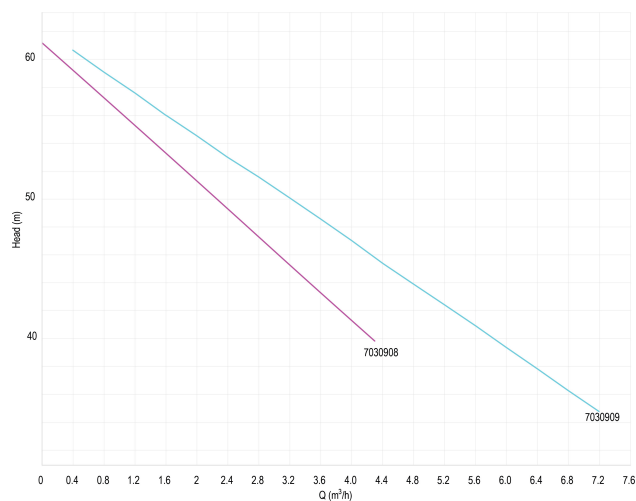

PORlh	51.3
-------	------

PORhh	44
-------	----

PORlq	2
-------	---

PORhq	3.5
-------	-----

AFMETINGEN

Cb-1	127.5 mm
------	----------

Cb-1	158 mm
------	--------

Cl-1	221 mm
------	--------

Cr-1	105 mm
------	--------

Ct-1	127.5 mm
------	----------

G-1	145 mm
-----	--------

H	255 mm
---	--------

H	255 mm
---	--------

L	558 mm
---	--------

L 558 mm

LM 558 mm

Mr 350 mm

O 11 mm

W-1 210 mm

ØDi-1 1 1/4 "

ØDi-2 1 "

PRODUCTINFORMATIE

Zuigt aan tot 8 meter diep.

Gegenereerd op datum: 26-05-2026