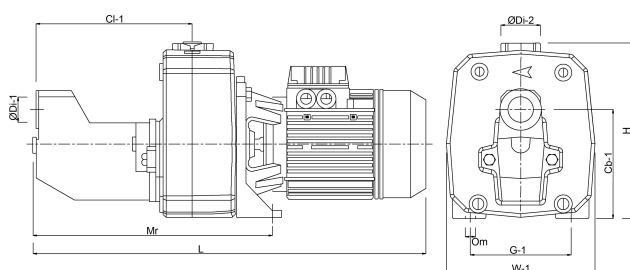

MWK 61 m

Maat 1 1/4" x 1"

Spanning 230VAC

Vermogen 1.1 kW

Ampère	7,2 A
--------	-------

Max capaciteit	4.2 m ³ /h
----------------	-----------------------

BEP Capaciteit	2.9
----------------	-----

BEP Opvoerhoogte	47
------------------	----

PORlh	51.3
-------	------

PORhh	44
-------	----

PORlq	2
-------	---

PORhq	3.5
-------	-----

AFMETINGEN

Cb-1	127.5 mm
------	----------

Cb-1	158 mm
------	--------

Cl-1	221 mm
------	--------

Cr-1	105 mm
------	--------

Ct-1	127.5 mm
------	----------

G-1	145 mm
-----	--------

H	255 mm
---	--------

H	255 mm
---	--------

L	558 mm
---	--------

L 558 mm

LM 558 mm

Mr 350 mm

O 11 mm

W-1 210 mm

ØDi-1 1 1/4 "

ØDi-2 1 "

PRODUCTINFORMATIE

Zuigt aan tot 8 meter diep.

Gegenereerd op datum: 26-05-2026