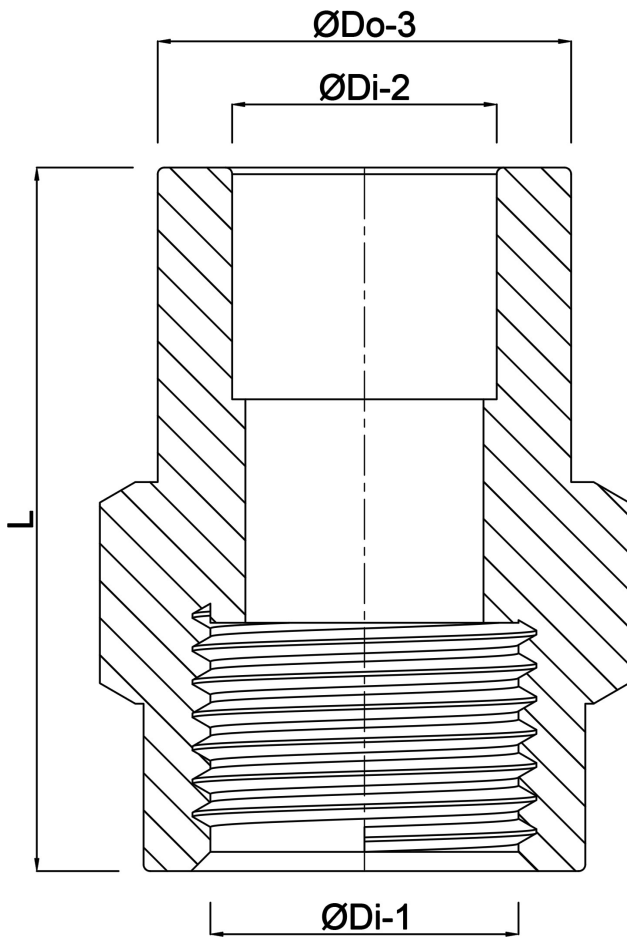

**Profec Draadsok PVC-U 16/25
mm x 1/2" lijmmof/spie x
binnendraad 16bar grijs met
RVS ring type versterkt
(0100371)**

TECHNISCHE SPECIFICATIES

Kleur	grijs
Type	versterkt
Materiaal	PVC-U
Eigenschap	met RVS ring
Verbinding	lijmmof/spie x binnendraad
Werkdruk	16 bar
Maat	16/25 mm x 1/2"

AFMETINGEN

L	41 mm
ØDi-1	1/2 "
ØDi-2	16 mm
ØDo-3	25 mm

Gegenerereerd op datum: 22-05-2026

<http://www.bosta.com>