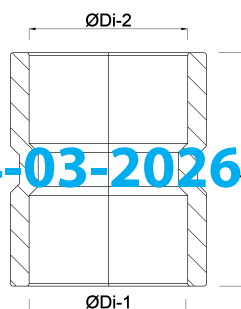

**VDL Sok PVC-U 315 mm
lijmmof 7.5bar grijs type
handgevormd (7018061)**

V-L Van de Lande

TECHNISCHE SPECIFICATIES

Kleur	grijs
Materiaal	PVC-U
Verbinding	lijmmof
Type	handgevormd
Maat	315 mm
Werkdruk	7.5 bar

AFMETINGEN

L	419 mm
P-1	172 mm
P-2	172 mm
ØDi-1	315 mm
ØDi-2	315 mm

Gegenerereerd op datum: 14-03-2026

<http://www.bosta.com>