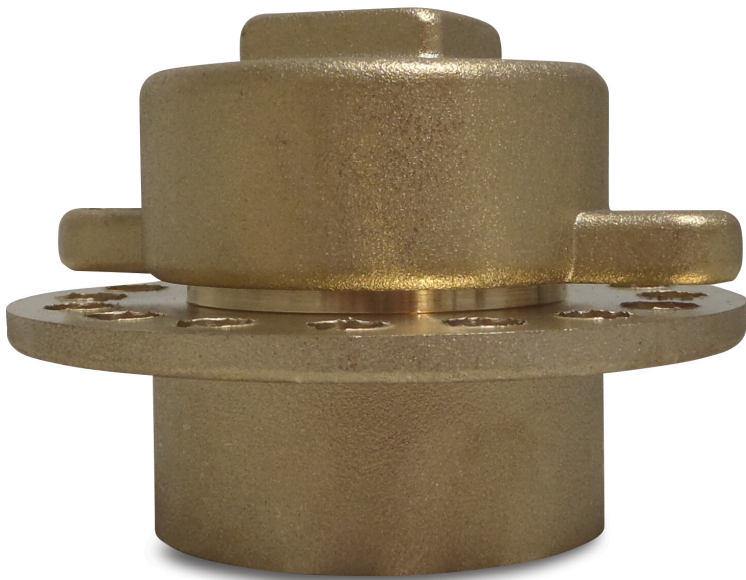

Profec Peil en vulcombinatie messing 2" binnendraad (7004290)

TECHNISCHE SPECIFICATIES

Materiaal	messing
-----------	---------

Verbinding	binnendraad
------------	-------------

Maat	2"
------	----

Gegenereerd op datum: 24-05-2026