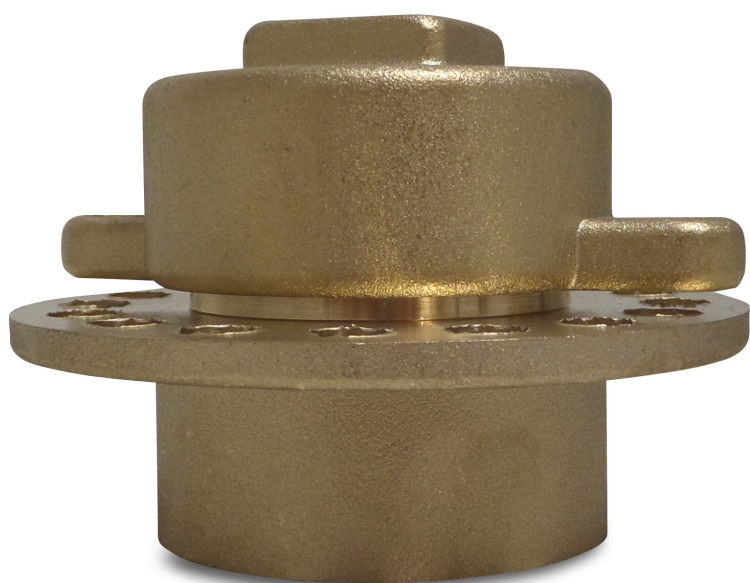

# Profec Peil en vulcombinatie messing 2" binnendraad (7004290)

# TECHNISCHE SPECIFICATIES

Materiaal	messing
-----------	---------

Verbinding	binnendraad
------------	-------------

Maat	2"
------	----

**Gegenereerd op datum: 08-03-2026**

<http://www.bosta.com>