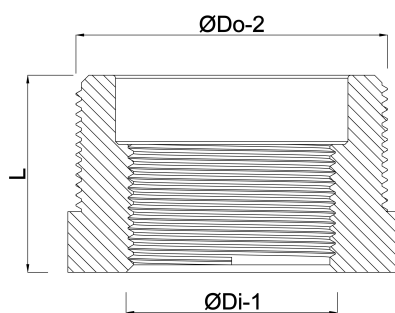

**Profec Nr. 241 Verloopring RVS
316 1/2" x 1/8" buitendraad x
binnendraad 16bar (0080083)**

TECHNISCHE SPECIFICATIES

Materiaal	RVS 316
Verbinding	buitendraad x binnendraad
Fitting nr.	Nr. 241
Werkdruk	16 bar
Max. temp.	100 °C
Maat	1/2" x 1/8"

AFMETINGEN

F-1	15.2 mm
K-1	22.5 mm
L	20 mm
ØDi-1	1/8 "
ØDo-1	1/2 "

Gegenerereerd op datum: 13-03-2026

<http://www.bosta.com>