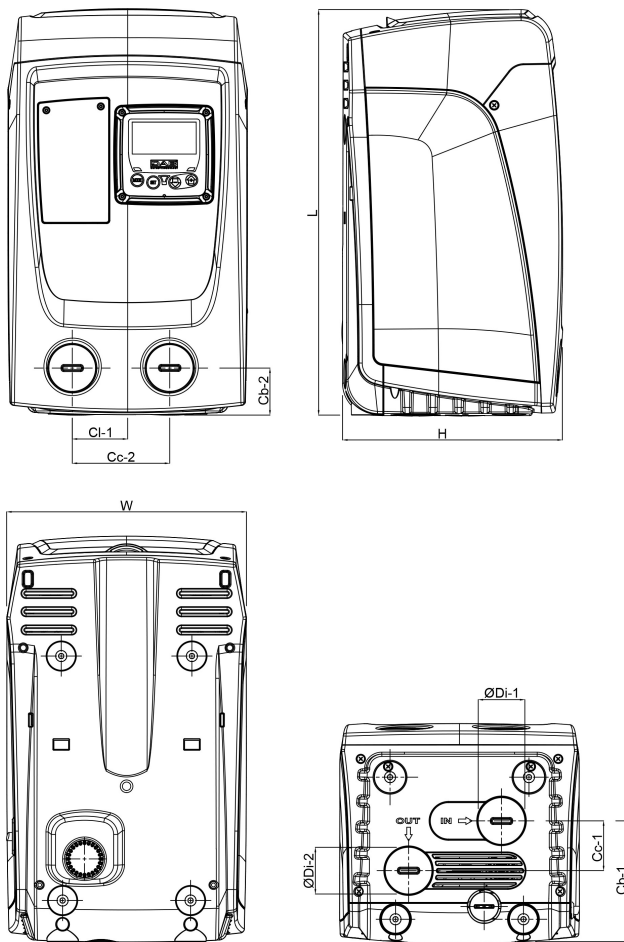

DAB Hydrofoorset KIWA- conform PP 1" binnendraad 7,5bar 4,8A 230VAC groen type ESYBOX Mini 3 (7043397)

TECHNISCHE SPECIFICATIES

Kleur groen

Materiaal PP

Pomphuis PP

Materiaal (veer) RVS 303

Materiaal waaier 1 noryl

Verbinding binnendraad

Spanning 230VAC

Max. temperatuur 40 °C

Min. mediumtemperatuur
(continu) 0 °C

Max. omgevingstemperatuur 50 °C

Werkdruk 7,5 bar

Type ESYBOX Mini 3

MWK 55 m

Ketel 1 ltr

Maat 1"

Vermogen 0.85 kW

Waaiers 3

Ampère 4,8 A

Max capaciteit 4.8 m³/h

BEP Capaciteit 39.7

BEP Opvoerhoogte 2.61

PORlh 52.8

PORhh 35.3

PORlq 1.827

PORhq 3.132

PRODUCTINFORMATIE

Drukverhoging inclusief zelfaanzuigende meertraspomp, frequentieregeling, druk- en flowsensoren, hoge resolutie LCD-bedieningsscherm, met ingebouwd 1 liter expansievat en uitneembare terugslagklep. Geschikt voor gebruik in huishoudelijke installaties en agrarische systemen. Instelbaar drukbereik van 1 tot 5,5 bar. Installatie: vaste horizontale positie