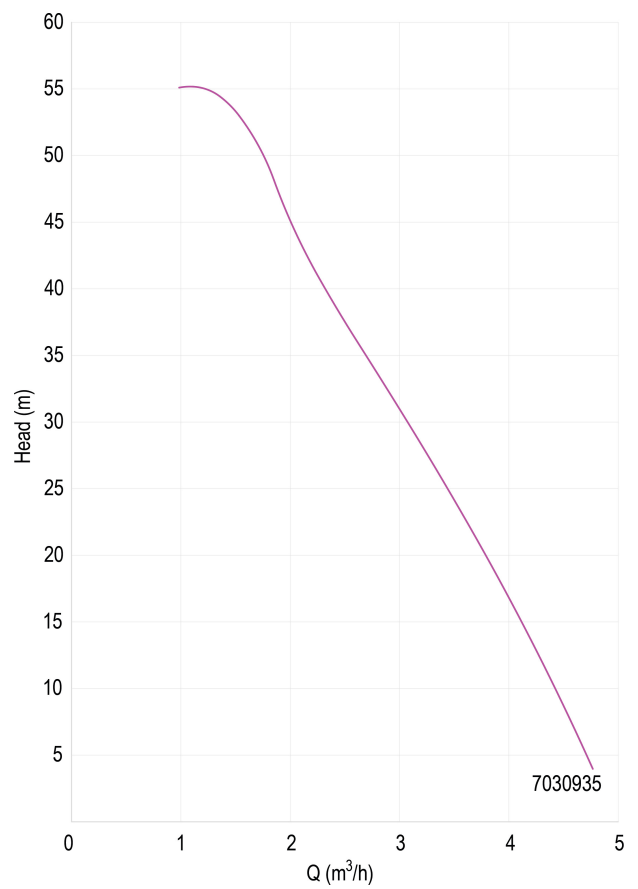

Maat 1"

Vermogen 0.85 kW

Waaiers 3

MWK 55

Ampère 4,8 A

Max capaciteit 4.8 m³/h

BEP Capaciteit 39.7

BEP Opvoerhoogte 2.61

PORlh 52.8

PORhh 35.3

PORlq 1.827

PORhq 3.132

PRODUCTINFORMATIE

Drukverhoging inclusief zelfaanzuigende meertrapspomp, frequentieregeling, druk- en flowsensoren, hoge resolutie LCD-bedieningsscherm, met ingebouwd 1 liter expansievat en uitneembare terugslagklep. Geschikt voor gebruik in huishoudelijke installaties en agrarische systemen. Instelbaar drukbereik van 1 tot 5,5 bar. Installatie: vaste horizontale positie