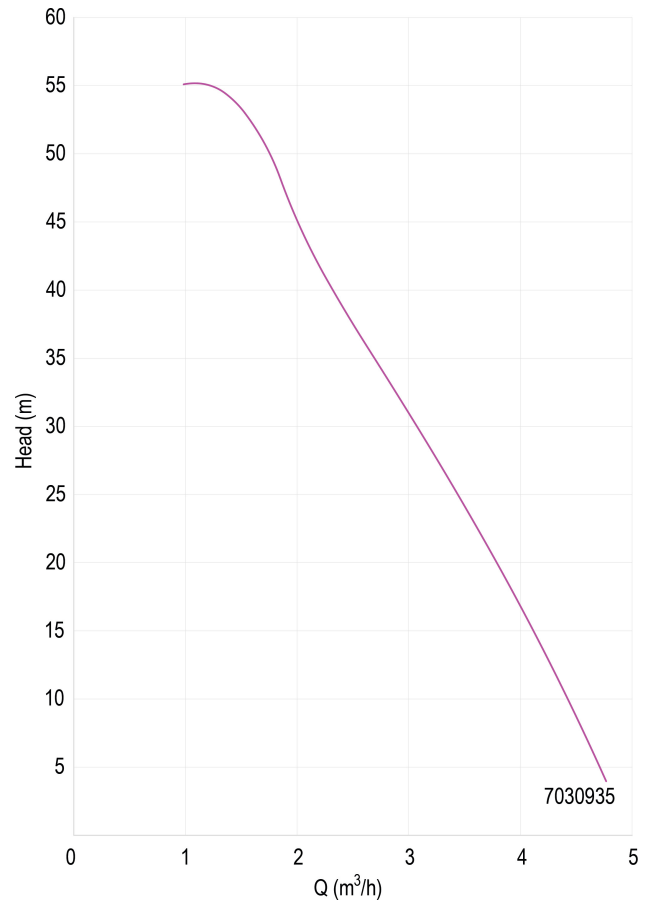

Ketel 1 ltr

Maat 1"

Vermogen 0.85 kW

Waaiers 3

Ampère 4,8 A

Max capaciteit 4.8 m³/h

BEP Capaciteit 39.7

BEP Opvoerhoogte 2.61

PORlh 52.8

PORhh 35.3

PORlq 1.827

PORhq 3.132

PRODUCTINFORMATIE

Drukverhoging inclusief zelfaanzuigende meertraspomp, frequentieregeling, druk- en flowsensoren, hoge resolutie LCD-bedieningsscherm, met ingebouwd 1 liter expansievat en uitneembare terugslagklep. Geschikt voor gebruik in huishoudelijke installaties en agrarische systemen. Instelbaar drukbereik van 1 tot 5,5 bar. Installatie: vaste horizontale positie