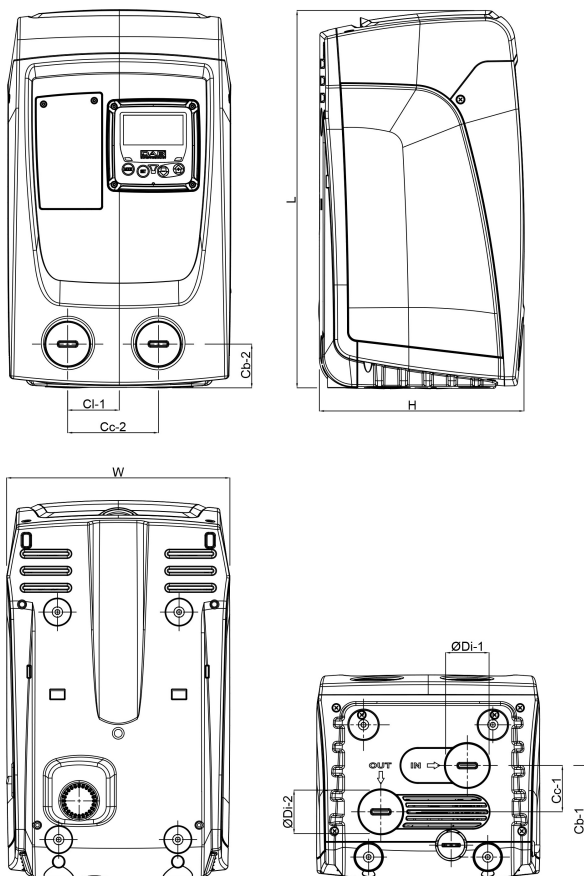

DAB Hydrofoorset KIWA- conform PP 1" binnendraad 7,5bar 4,8A 230VAC groen type ESYBOX Mini 3 (7043397)

TECHNISCHE SPECIFICATIES

Kleur groen

Materiaal PP

Pomphuis PP

Materiaal (veer) RVS 303

Materiaal waaier 1 noryl

Verbinding binnendraad

Spanning 230VAC

Max. temperatuur 40 °C

Min. mediumtemperatuur
(continu) 0 °C

Max. omgevingstemperatuur 50 °C

Werkdruk 7,5 bar

Type ESYBOX Mini 3

Ketel 1 ltr

Maat 1"

Vermogen 0.85 kW

Waaiers 3

MWK 55

Ampère 4,8 A

Max capaciteit 4.8 m³/h

BEP Capaciteit 39.7

BEP Opvoerhoogte 2.61

PORlh 52.8

PORhh 35.3

PORlq 1.827

PORhq 3.132

PRODUCTINFORMATIE

Drukverhoging inclusief zelfaanzuigende meertrapspomp, frequentieregeling, druk- en flowsensoren, hoge resolutie LCD-bedieningsscherm, met ingebouwd 1 liter expansievat en uitneembare terugslagklep. Geschikt voor gebruik in huishoudelijke installaties en agrarische systemen. Instelbaar drukbereik van 1 tot 5,5 bar. Installatie: vaste horizontale positie