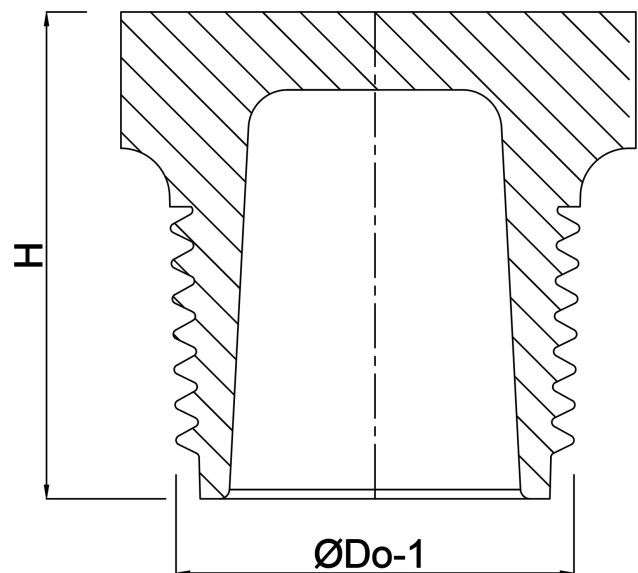

Profec Plug PVC-U 2 1/2"
buitendraad 10bar grijs
(0110607)

TECHNISCHE SPECIFICATIES

Kleur grijs

Materiaal PVC-U

Verbinding buitendraad

Werkdruk 10 bar

Maat 2 1/2"

AFMETINGEN

H 46 mm

ØDo-1 2 1/2 "

Gegenerereerd op datum: 22-05-2026

<http://www.bosta.com>