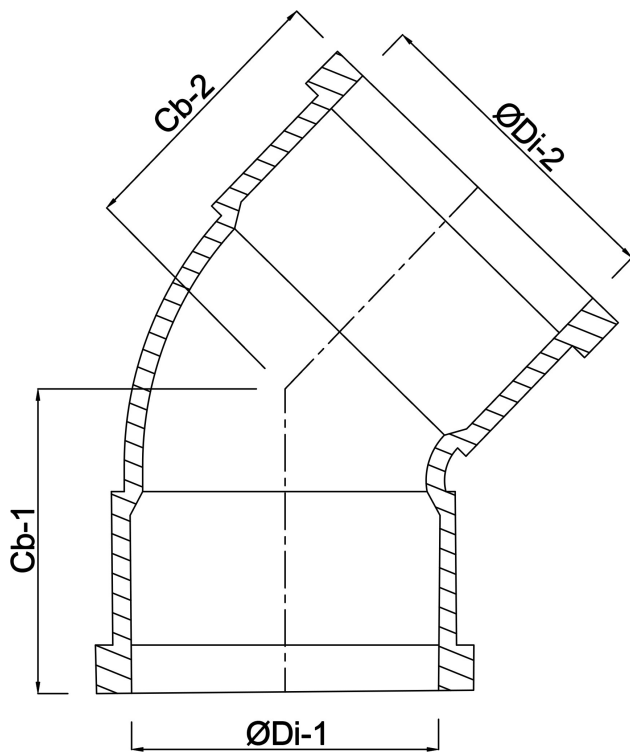

**Profec Bocht 45° PVC-U 160
mm lijmmof 12,5bar grijs type
handgevormd (0110220)**

TECHNISCHE SPECIFICATIES

Kleur	grijs
Type	handgevormd
Materiaal	PVC-U
Verbinding	lijmmof
Maat	160 mm
Werkdruk	12,5 bar

AFMETINGEN

Cb-1	210 mm
Cb-2	210 mm
Gietvorm	handgevormd
ØDi-1	160 mm
ØDi-2	160 mm
β	45 °

Gegenerereerd op datum: 22-05-2026

<http://www.bosta.com>