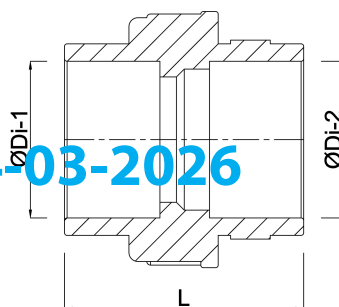

# VDL Koppeling PVC-U 75 mm lijmmof 10bar grijs type A (7002850)

**VL** Van de Lande

# TECHNISCHE SPECIFICATIES

Kleur grijs

Type A

Materiaal PVC-U

Materiaal afdichting EPDM

Verbinding lijmmof

Maat 75 mm

Werkdruk 10 bar

# AFMETINGEN

K-2 94 mm

L 116 mm

ØDi-1 75 mm

ØDi-2 75 mm

Gegenerereerd op datum: 14-03-2026

<http://www.bosta.com>