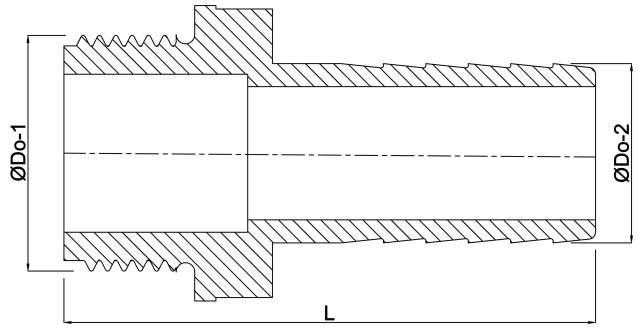

**Slangtule PP 3/8" x 12 mm
buitendraad x slangtule 6bar
grijs (0330172)**

TECHNISCHE SPECIFICATIES

Kleur	grijs
Materiaal	PP
Verbinding	buitendraad x slangtule
Werkdruk	6 bar
Max. temp.	80 °C
Maat	3/8" x 12 mm
Sleutelmaat	20

AFMETINGEN

F-1	11 mm
L	51.5 mm
Lq-2	25 mm
ØDi-1	10 mm
ØDi-2	7.5 mm
ØDo-1	3/8 "
ØDo-2	12 mm

Gegenerereerd op datum: 23-05-2026

<http://www.bosta.com>