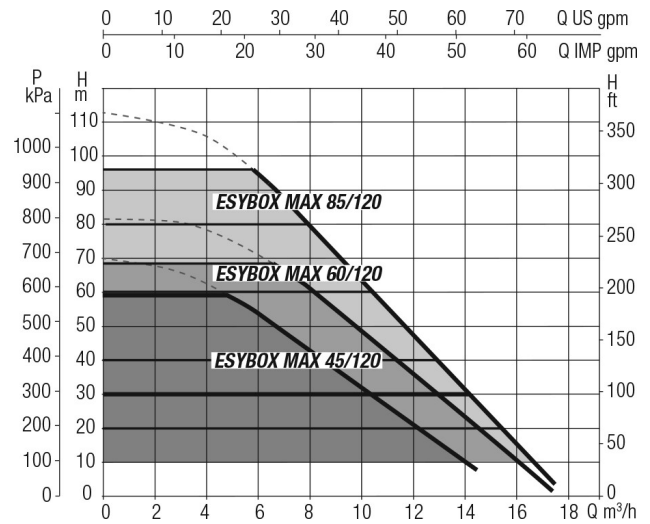

Breedte 375 mm

Cb-1 87 mm

Cc-1 124.5 mm

Cl-1 131.8 mm

Cr-1 127.7 mm

H-1 384 mm

L 766 mm

Lb 228 mm

Lb-2 613 mm

Lengte 384 mm

W-1 375 mm

ØDi-1 1 1/4 - 2 "

ØDi-2 1 1/4 - 2 "

PRODUCTINFORMATIE

Inclusief zelfaanzuigende meertraps pomp, elektronisch omvormerbeheer, druk- en stroomsensoren, instelbaar hoge resolutie LCD-scherm met 2 liter expansievat ingebouwd en patroon controleklep.