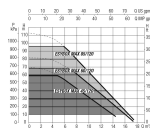

Breedte 375 mm

Cb-1 87 mm

Cc-1 124.5 mm

Cl-1 131.8 mm

Cr-1 127.7 mm

H-1 384 mm

L 766 mm

Lb 228 mm

Lb-2 613 mm

Lengte 384 mm

W-1 375 mm

ØDi-1 1 1/4 - 2 "

ØDi-2 1 1/4 - 2 "

PRODUCTINFORMATIE

Inclusief zelfaanzuigende meertraps pomp, elektronisch omvormerbeheer, druk- en stroomsensoren, instelbaar hoge resolutie LCD-scherm met 2 liter expansievat ingebouwd en patroon controleklep.