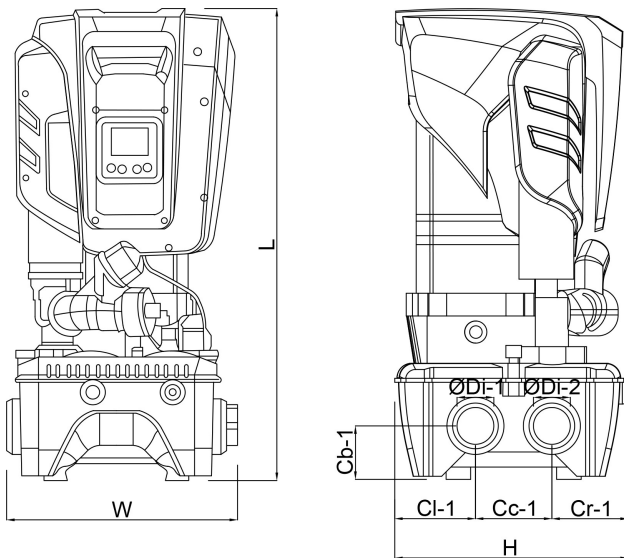

Materiaal waaier 1 technopolymer

MWK 80 m

Verbinding binnendraad

Max. temperatuur 50 °C

Min. mediumtemperatuur
(continu) 0 °C

Hoogte 613 mm

Max capaciteit 17.4 m³/h

Max. omgevingstemperatuur 55 °C

Werkdruk 12 bar

Afmeting verpakking L/B/H 400 x 380 x 800 mm

Type ESYBOX MAX T45/120

Maat 1 1/4"

Spanning 380VAC

Gewicht 29 kg

Ampère 3,4 A

AFMETINGEN

Breedte 375 mm

Cb-1 87 mm

Cc-1 124.5 mm

Cl-1 131.8 mm

Cr-1 127.7 mm

H-1 384 mm

L 766 mm

Lb 228 mm

Lb-2 613 mm

Lengte 384 mm

W-1 375 mm

ØDi-1 1 1/4 - 2 "

ØDi-2 1 1/4 - 2 "

PRODUCTINFORMATIE

Inclusief zelfaanzuigende meertraps pomp, elektronisch omvormerbeheer, druk- en stroomsensoren, instelbaar hoge resolutie LCD-scherm met 2 liter expansievat ingebouwd en patroon controleklep.