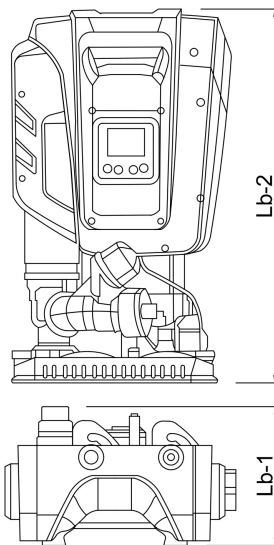

Materiaal waaier 1 technopolymer

MWK 80 m

Verbinding binnendraad

Max. temperatuur 50 °C

Min. mediumtemperatuur
(continu) 0 °C

Hoogte 613 mm

Max capaciteit 17.4 m³/h

Max. omgevingstemperatuur 55 °C

Werkdruk 12 bar

Afmeting verpakking L/B/H 400 x 380 x 800 mm

Type ESYBOX MAX T45/120

Maat 1 1/4"

Spanning 380VAC

Gewicht 29 kg

Ampère 3,4 A

AFMETINGEN

Breedte 375 mm

Cb-1 87 mm

Cc-1 124.5 mm

Cl-1 131.8 mm

Cr-1 127.7 mm

H-1 384 mm

L 766 mm

Lb 228 mm

Lb-2 613 mm

Lengte 384 mm

W-1 375 mm

ØDi-1 1 1/4 - 2 "

ØDi-2 1 1/4 - 2 "

PRODUCTINFORMATIE

Inclusief zelfaanzuigende meertraps pomp, elektronisch omvormerbeheer, druk- en stroomsensoren, instelbaar hoge resolutie LCD-scherm met 2 liter expansievat ingebouwd en patroon controleklep.