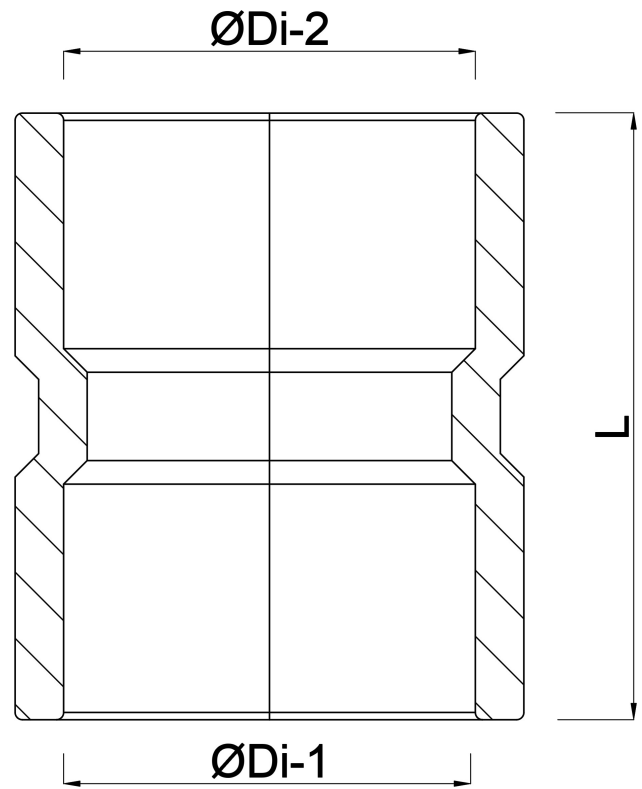

Profec Sok PVC-U 200 mm lijmmof 10bar grijs (0110658)

TECHNISCHE SPECIFICATIES

Kleur grijs

Materiaal PVC-U

Verbinding lijmmof

Maat 200 mm

Werkdruk 10 bar

AFMETINGEN

Gietvorm spuitgegoten

L 248 mm

P-1 107 mm

P-2 107 mm

T 15.5 mm

ØDi-1 200 mm

ØDi-2 200 mm

Gegenerereerd op datum: 23-05-2026