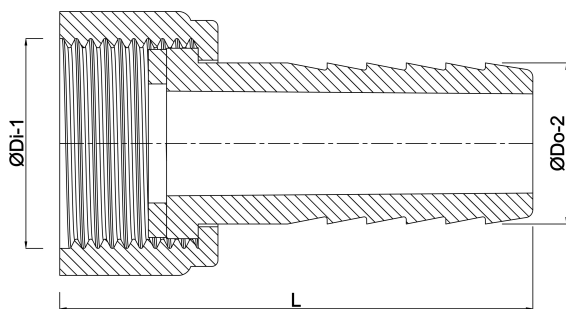

VDL Slangtule PVC-U 3/4" x 16 mm binnendraad x slangtule grijs (0110990)

V-L Van de Lande

TECHNISCHE SPECIFICATIES

Kleur	grijs
Materiaal	PVC-U
Verbinding	binnendraad x slangtule
Maat	3/4" x 16 mm

AFMETINGEN

F-1	11 mm
L	40 mm
L	68 mm
Lb	68 mm
Lq-2	40 mm
ØDi-1	1/4 "
ØDo-2	16 mm

Gegenerereerd op datum: 14-03-2026

<http://www.bosta.com>