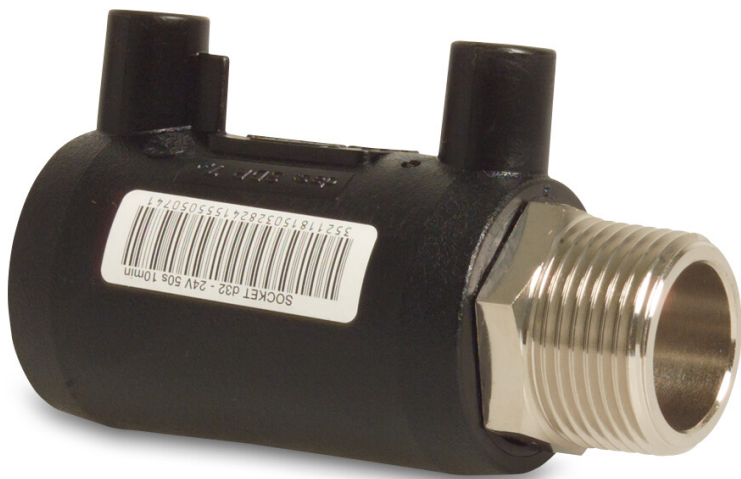

**Profec Puntstuk
PE100/messing vernikkeld 32
mm x 1" electrolassok x
buitendraad SDR7,4 24VAC
16bar 16bar zwart DVGW
(0302281)**

TECHNISCHE SPECIFICATIES

Kleur	zwart
Materiaal	PE100/messing
Keurmerk	DVGW
Verbinding	electrolassok x buitendraad
Spanning	24VAC
Klasse	SDR7,4
Werkdruk, gas	16 bar
Werkdruk, water	16 bar
Maat	32 mm x 1"
Lengte	111 mm
Buiten ø	46 mm
Sleutelmaat	34

PRODUCTINFORMATIE

Electrolas overgangskoppeling van HDPE naar metalen schroefdraad verbinding. De mof is voorzien van een 4 mm stekeraansluiting, las indicator en barcode.

Gegenerereerd op datum: 23-05-2026