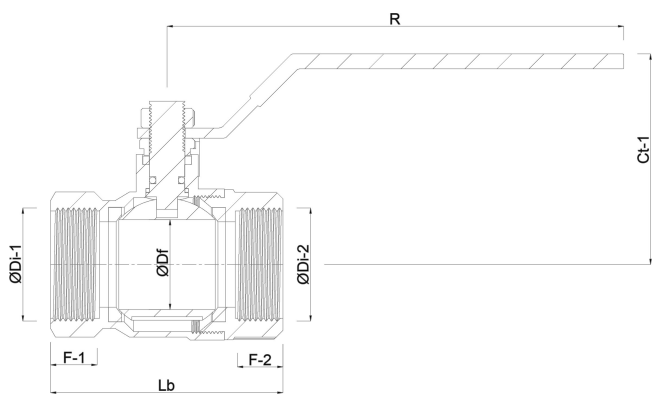

Profec 1-delige Kogelkraan RVS 316 1/4" binnendraad 69bar licht (0090892)

TECHNISCHE SPECIFICATIES

Materiaal RVS 316

Bediening hendel

Kleur hendel blauw

Materiaal hendel RVS

Constructie huis 1-delig

Model licht

Materiaal huis RVS 304

Materiaal afdichting PTFE

Verbinding binnendraad

Pakkingring PTFE

Doorlaat reduced

Temperatuurbereik -10°C - 150°C

Werkdruk 69 bar

Maat 1/4"

Lengte 29 mm

AFMETINGEN

Ct-1 29 mm

F-1 9.2 mm

F-2 9.2 mm

Lb 39,5 mm

R 63 mm

ØDf 5 mm

ØDi-1 1/4 "

ØDi-2 1/4 "

Gegeneerd op datum: 06-03-2026

<http://www.bosta.com>