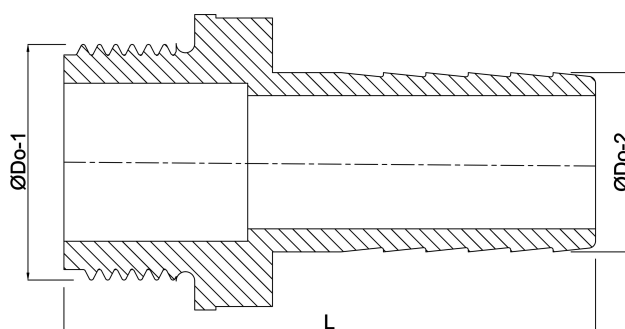

**Slangtule PP 1 1/2" x 38 mm
buitendraad x slangtule 6bar
grijs (0330196)**

TECHNISCHE SPECIFICATIES

Kleur	grijs
Materiaal	PP
Verbinding	buitendraad x slangtule
Werkdruk	6 bar
Max. temp.	80 °C
Maat	1 1/2" x 38 mm

AFMETINGEN

L	83 mm
ØDo-1	1 1/2 "
ØDo-2	38 mm

Gegeneerd op datum: 23-05-2026

<http://www.bosta.com>