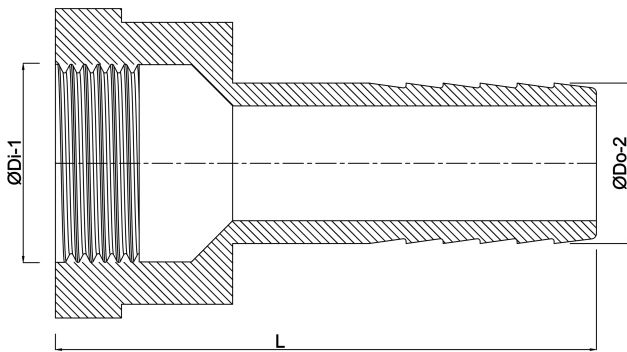

Profec Slangtule PVC-U 1" x 25 mm wartel binnendraad x slangtule 10bar grijs (0100497)

TECHNISCHE SPECIFICATIES

Kleur	grijs
Materiaal	PVC-U
Materiaal afdichting	EPDM
Verbinding	wartel binnendraad x slangtule
Werkdruk	10 bar
Maat	1" x 25 mm

AFMETINGEN

F-1	10 mm
L	42 mm
L	56 mm
Lq-2	42 mm
ØDi-1	1 "
ØDo-2	25 mm

Gegeneerd op datum: 23-05-2026

<http://www.bosta.com>