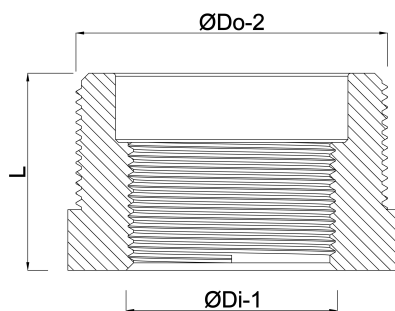

**Profec Nr. 241 Verloopring RVS
316 4" x 3" buitendraad x
binnendraad 16bar (0080370)**

TECHNISCHE SPECIFICATIES

Materiaal	RVS 316
Verbinding	buitendraad x binnendraad
Fitting nr.	Nr. 241
Werkdruk	16 bar
Max. temp.	100 °C
Maat	4" x 3"

AFMETINGEN

F-1	36 mm
K-1	44 mm
L	44 mm
ØDi-1	3 "
ØDo-1	4 "

Gegenerereerd op datum: 13-03-2026

<http://www.bosta.com>