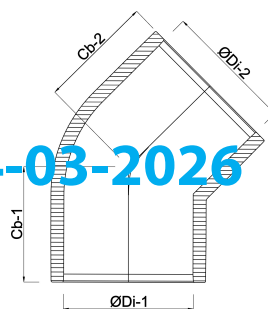

# TECHNISCHE SPECIFICATIES

Kleur grijs

Materiaal PVC-U

Keurmerk KIWA

Verbinding lijmmof

Werkdruk 16 bar

Maat 40 mm

# AFMETINGEN

Cb-1 36 mm

Cb-2 36 mm

ØDi-1 40 mm

ØDi-2 40 mm

β 45 °

Gegenerereerd op datum: 14-03-2026

<http://www.bosta.com>