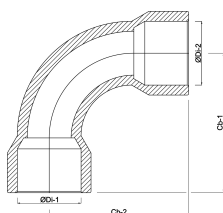

**Profec Bocht 90° PVC-U 63 mm
lijmmof 10bar grijs type
handgevormd (0110191)**

TECHNISCHE SPECIFICATIES

Kleur	grijs
Type	handgevormd
Materiaal	PVC-U
Verbinding	lijmmof
Maat	63 mm
Werkdruk	10 bar

AFMETINGEN

Gietvorm	handgevormd
ØDi-1	63 mm
ØDi-2	63 mm
Cb-1	150 mm
Cb-2	150 mm
β	90 °

Gegenerereerd op datum: 01-10-2025

<http://www.bosta.com>