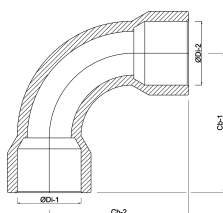

**Profec Bocht 90° PVC-U 63 mm
lijmmof 10bar grijs type
handgevormd (0110191)**

TECHNISCHE SPECIFICATIES

Kleur	grijs
Type	handgevormd
Materiaal	PVC-U
Verbinding	lijmmof
Maat	63 mm
Werkdruk	10 bar

AFMETINGEN

Cb-1	150 mm
Cb-2	150 mm
Gietvorm	handgevormd
ØDi-1	63 mm
ØDi-2	63 mm
β	90 °

Gegenerereerd op datum: 13-03-2026

<http://www.bosta.com>