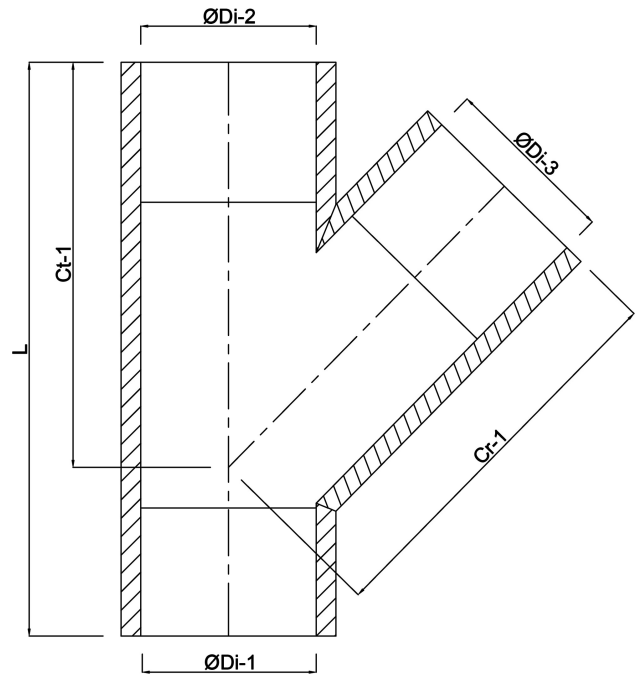

VDL T-stuk 45° PVC-U 32 mm lijmmof 16bar grijs (7002562)

VL Van de Lande

TECHNISCHE SPECIFICATIES

Kleur grijs

Materiaal PVC-U

Maat 32 mm

Verbinding lijmmof

Werkdruk 16 bar

AFMETINGEN

Cr-1 67.5 mm

Ct-1 67.5 mm

L 99.5 mm

P-1 23 mm

P-2 23 mm

P-3 23 mm

ØDi-1 32 mm

ØDi-2 32 mm

ØDi-3 32 mm

β 45 °

Gegenerereerd op datum: 24-05-2026

<http://www.bosta.com>