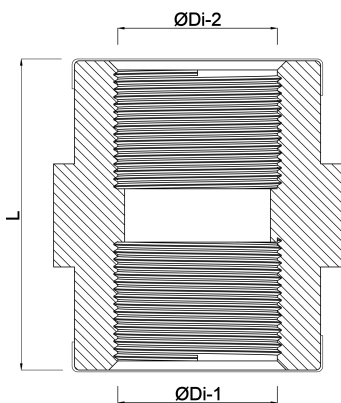

# TECHNISCHE SPECIFICATIES

Materiaal                      staal

Verbinding                    binnendraad

DIN Norm                     DIN 2986

Fitting nr.                     Nr. 16

Werkdruk                     16 bar

Maat                            6"

Lengte                         92 mm

# AFMETINGEN

L                                 96 mm

ØDi-1                         6 "

ØDi-2                         6 "

**Gegenerereerd op datum: 14-03-2026**

<http://www.bosta.com>