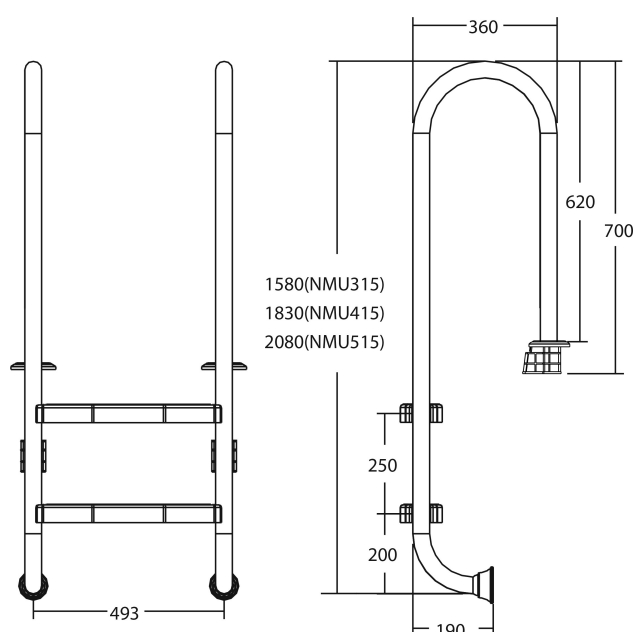

# Flotide Zwembadtrap RVS 316 type smal model 3 treden (7026917)

**FLOTIDE**

# TECHNISCHE SPECIFICATIES

Type smal model

Materiaal RVS 316

Treden 3

## PRODUCTINFORMATIE

Flotide Zwembadtrap (smal model) moet 170 mm achter de zwembadrand worden geplaatst. Alle ladders hebben een anti-slip oppervlak.

**Gegenereerd op datum: 26-05-2026**

<http://www.bosta.com>