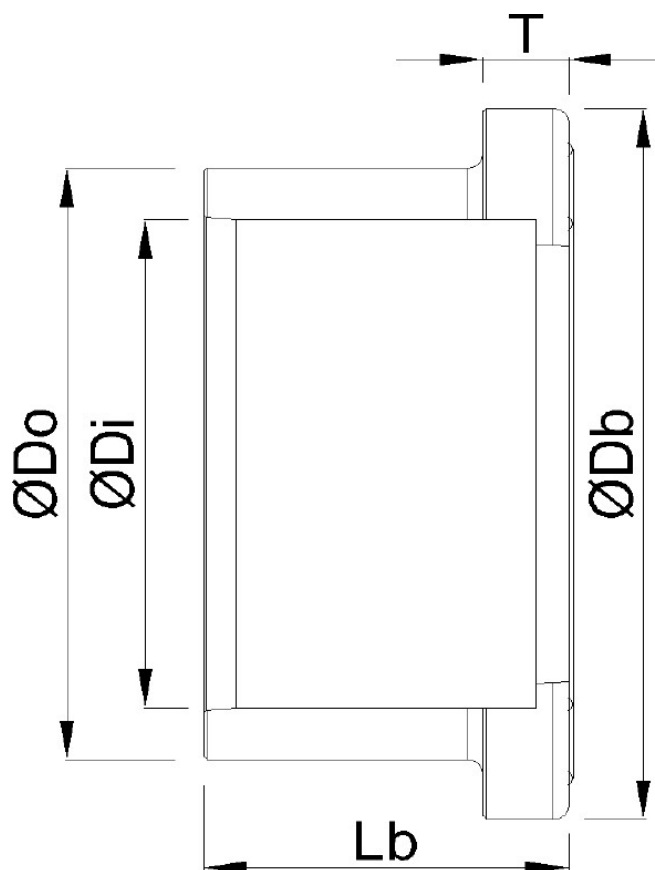

# AFMETINGEN

Db 346 mm

Lb 164 mm

T 20 mm

ØDi-1 315 mm

ØDo-1 341 mm

## PRODUCTINFORMATIE

Naast de aansluitmaten (buismaat en steekmaat) zijn voor overschuifflenzen en kraagbussen ook de inwendige maat van de flens en de uitwendige maat van de lijmsok van de kraagbus bepalend voor de selectie van de juiste combinatie.

Bij overschuifflenzen wordt de inwendige maat vermeld in kolom: Binnen  $\varnothing$

Bij kraagbussen wordt de uitwendige maat van de lijmsok vermeld in kolom: Buiten  $\varnothing$

**Gegenererd op datum: 13-03-2026**