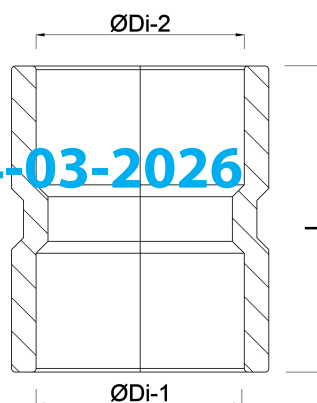

# TECHNISCHE SPECIFICATIES

Kleur grijs

Materiaal PVC-U

Keurmerk KIWA

Verbinding lijmmof

Maat 315 mm

Werkdruk 10 bar

# AFMETINGEN

L 348 mm

T 16 mm

ØDi-1 315 mm

ØDi-2 315 mm

Gegenerereerd op datum: 14-03-2026

<http://www.bosta.com>