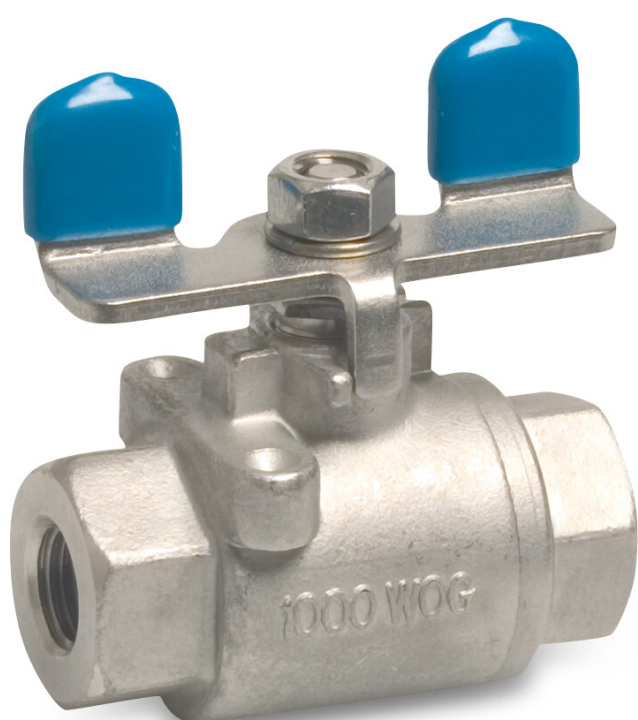

Profec 2-delige kogelkraan RVS 316 3/8" binnendraad 50bar (0090981)

TECHNISCHE SPECIFICATIES

Materiaal	RVS 316
Bediening	vlinderhendel
Kleur hendel	blauw
Materiaal hendel	RVS
Materiaal afdichting	PTFE
Verbinding	binnendraad
Werkdruk	50 bar
Maat	3/8"

AFMETINGEN

Ct-1	38 mm
F-1	12.3 mm
F-2	12.3 mm
Lb	49 mm
R	30 mm
ØDf	12.5 mm
ØDi-1	3/8 "

ØDi-2

3/8 "

Gegeneroord op datum: 22-05-2026

<http://www.bosta.com>