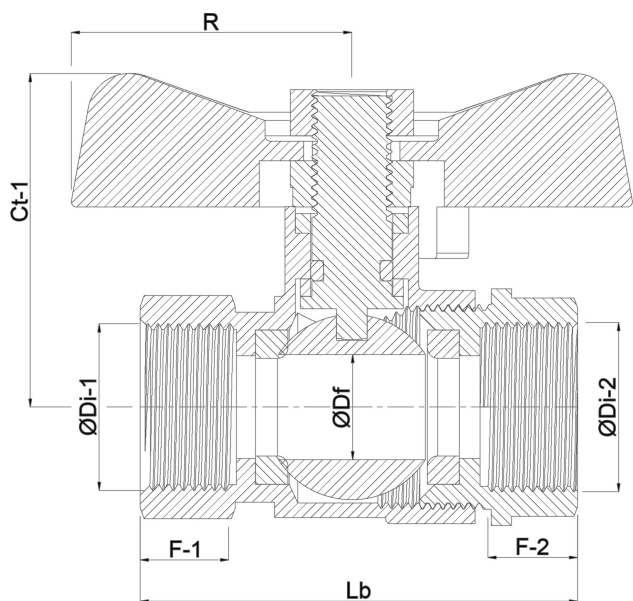

Profec 2-delige kogelkraan RVS 316 3/8" binnendraad 50bar (0090981)

TECHNISCHE SPECIFICATIES

Materiaal	RVS 316
Bediening	vlinderhendel
Kleur hendel	blauw
Materiaal hendel	RVS
Materiaal afdichting	PTFE
Verbinding	binnendraad
Werkdruk	50 bar
Maat	3/8"

AFMETINGEN

Ct-1	38 mm
F-1	12.3 mm
F-2	12.3 mm
Lb	49 mm
R	30 mm
ØDf	12.5 mm
ØDi-1	3/8 "

ØDi-2

3/8 "

Gegeneroord op datum: 22-05-2026

<http://www.bosta.com>