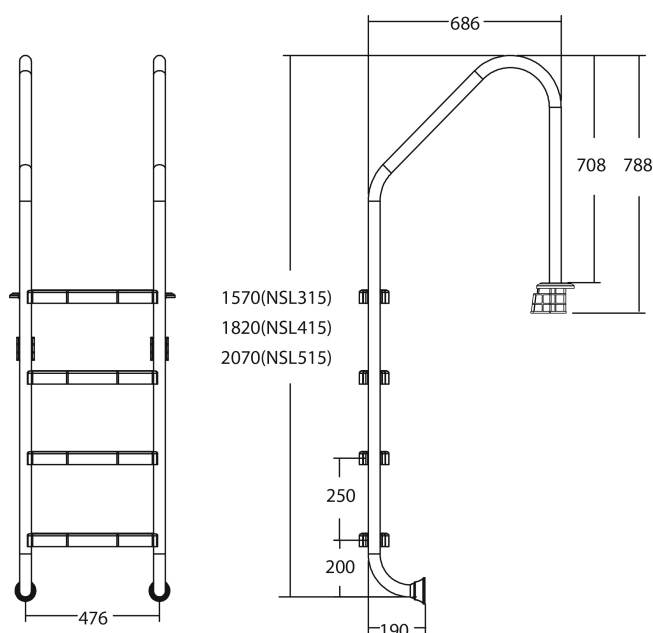

# Flotide Zwembadtrap RVS 304 type breed model 4 treden (7026924)

**FLOTIDE**

# TECHNISCHE SPECIFICATIES

Type breed model

Materiaal RVS 304

Treden 4

## PRODUCTINFORMATIE

Flotide Zwembadtrap (breed model) moet 496 mm achter de zwembadrand worden geplaatst. Alle ladders hebben een anti-slip oppervlak.

**Gegenereerd op datum: 10-03-2026**

<http://www.bosta.com>