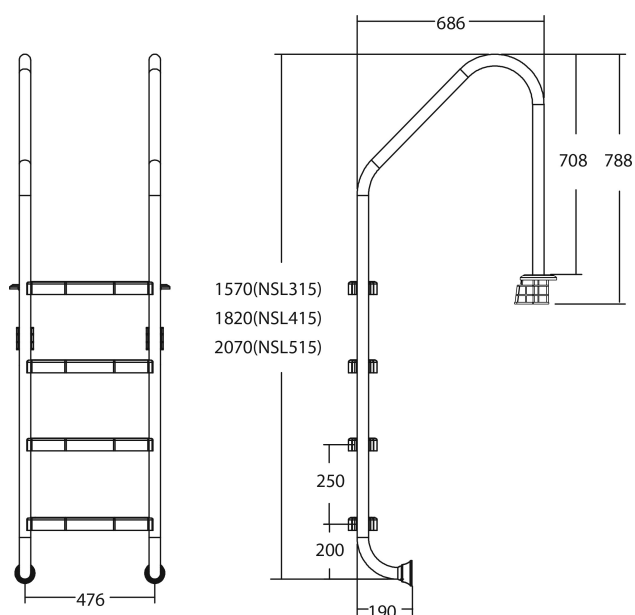

Flotide Zwembadtrap RVS 304 type breed model 4 treden (7026924)

FLOTIDE

TECHNISCHE SPECIFICATIES

Type breed model

Materiaal RVS 304

Treden 4

PRODUCTINFORMATIE

Flotide Zwembadtrap (breed model) moet 496 mm achter de zwembadrand worden geplaatst. Alle ladders hebben een anti-slip oppervlak.