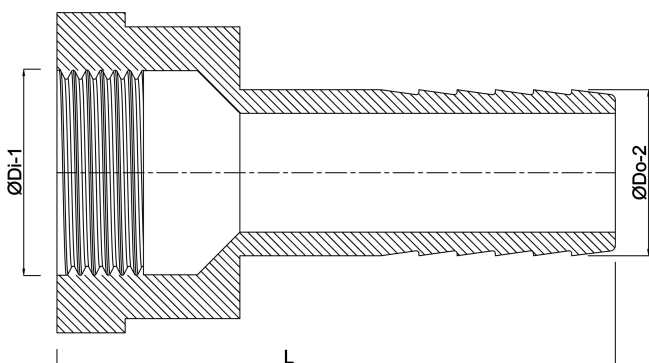

**Profec Slangtule RVS 316 1 1/4"
x 32 mm binnendraad x
slangtule 16bar (7043867)**

TECHNISCHE SPECIFICATIES

Materiaal	RVS 316
Verbinding	binnendraad x slangtule
Werkdruk	16 bar
Maat	1 1/4" x 32 mm
Sleutelmaat	50

AFMETINGEN

L	74 mm
ØDi-1	1 1/4 "
ØDo-2	32 mm

Gegenereerd op datum: 08-01-2026

<http://www.bosta.com>